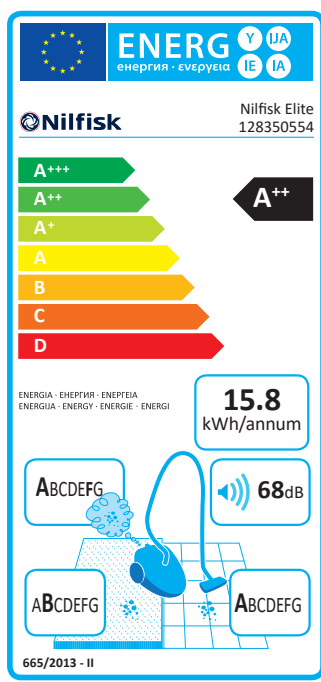

Dammsugare

Nilfisk Elite RCL14E08A2

Med användarvänliga funktioner och HEPA 14-filter

Nilfisk Elite är toppserien från Nilfisk. Dammsugarserien är Nilfisks bästa serie.

- 450 watt motoreffekt (energimärkning A++)
- Dammupptagning på matta: B
- Dammupptagning på hårt golv: A
- Partikelutsläpp: A
- HEPA 14-filter
- Räckvidd: 11,2 m
- Ljudnivå: 68 dB
- Påsstorlek: 3,2 liter
- Handtag med elektronisk på-/avstängning och reglering av sugstyrkan.
- Automatisk kabelvinda
- Elektronisk pås- och filterindikator
- Teleskoprör i aluminium
- 3 st. inbyggda tillbehör